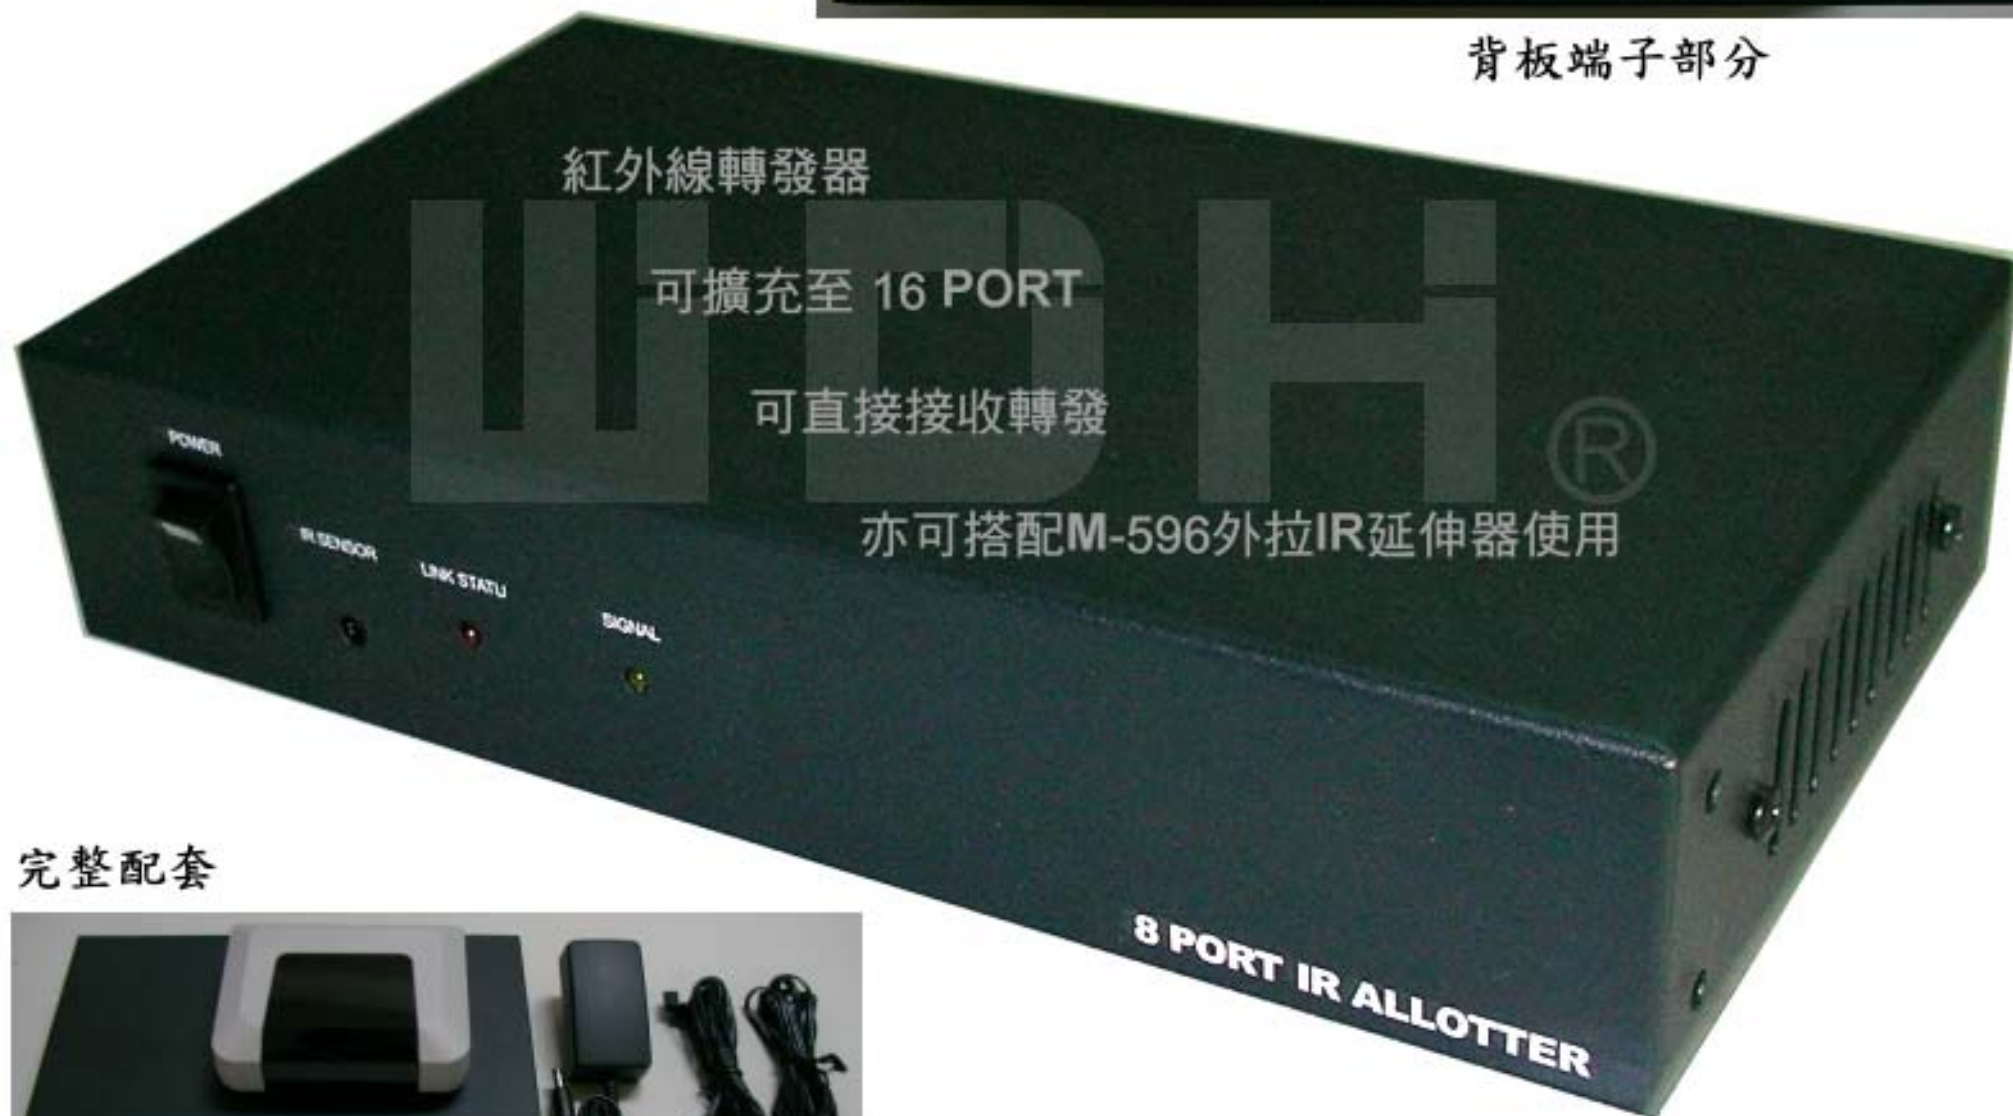

WDH M-810 8 PORT IR ALLOTTER

背板端子部分

紅外線轉發器

可擴充至 16 PORT

可直接接收轉發

亦可搭配M-596外拉IR延伸器使用

完整配套