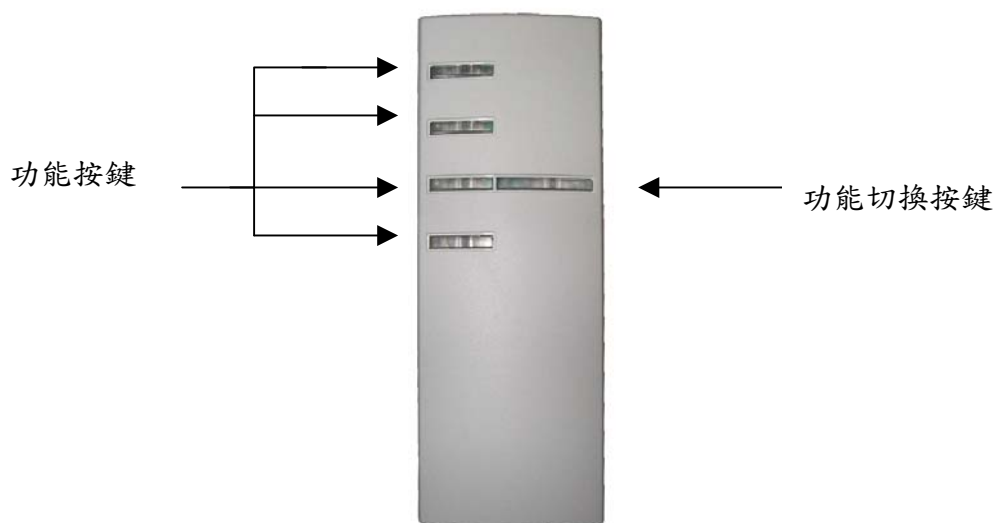

## 產品規格

- 具夜間按鍵背光功能
- 內建多組使用程序，支援 BRIGHT IN-TOUCH 全系列無線燈光控制產品及窗簾控制。每兩個為一組的按鍵均可獨立執行白熾燈調光，日光燈調光電燈開關，燈光場景以及窗簾開啓閉合等動作
- 具低功耗特點，僅使用兩個 4 號(AAA)電池即可正常運作
- 具快速功能切換鍵
- 具外型美觀體積小巧，價格便宜之特點
- 內建 RF 模組，無障礙空間操作距離達 30 米以上

## FA22 燈號指示

無操作狀態  
的 FA22

當使用狀態在 BANK A  
按鍵顯示綠色燈號

BANK B 以紅色  
燈號表示

進入設定模式的 FA22 燈號

顏色：白

包裝：每個 FA22 均採用環保紙盒獨立包裝

上述產品內容及功能，應以實品為主，本公司保有修改之權利，規格如有變更恕不另行通知。